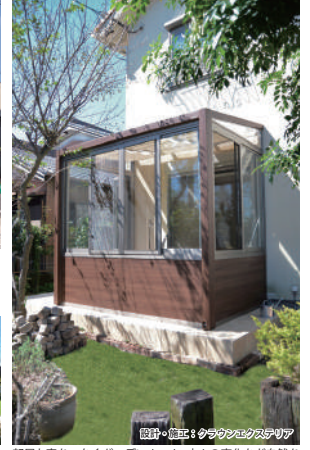

EVENT 4

スタンプラリー

スタンプを集めて
お菓子をもらおう!

クラウンエクステリアのお洒落で素敵な施工例 豊かな暮らしを提案するエクステリア&ガーデン専門店

『植栽の映えるデザインウォールの外構』

目隠しを兼ねたデザインウォールに植栽を合わせることで、圧迫感を感じさせず季節ごとの表情を感じられる外構になりました。

『緑に囲まれたガーデンルーム』

部屋と庭をつなぐガーデンルーム。木々の変化など自然を身近に取り入れて、上質な暮らしを楽しめます。

『美しいライティング演出』

ライティングがエクステリアを美しく照らし、昼間とは違った印象を生み出します。

『リゾートテイストの外構』

白壁と石貼りの門柱、彫刻や植栽などのアイテムを散りばめてリゾートテイストの外構になりました。

『屋外を楽しむバーゴラ』

家族で遊ぶ場所にバーゴラとシェードを、屋外からこそできるより豊かで新しい庭の楽しみ方を提案します。

『様々な空間提案』

ウッドデッキやルーフ、人工芝などを組み合わせたプライベートガーデン。お客様のライフスタイルに合わせた、こだわりの空間を提案します。

『心地よいタイルデッキの庭』

タイルデッキ・木樹脂の目かくしフェンス・人工芝を組み合わせたメンテナンスフリーのお庭です。

『機能美を備えたカーポート』

スマートなデザインと強度を兼ね備えたカーポート。敷地に合わせた幅広い提案が可能です。

『夜景が映えるエントランス』

スポットライトが木々のシルエットを美しく映し出し、夜のエントランスを表情豊かに演出します。

『天然石貼りの門周り』

天然石を貼った門柱にアルミ鋳物門扉を合わせ、高級感のある門周りに仕上がりました。

『モダンなクロス外構』

建物とお揃いのグレータイルを貼ることで、統一感のあるモダンなクロス外構になりました。

まるで庭の博物館
人工芝の広がるキッズガーデン。お子様と一緒に過ごして下さい。

Instagram ▶ 施工例公開中

住まいのご相談お任せ下さい!

- ・ 駐車場を広げたい
- ・ 手すり・スロープの新設
- ・ EV自動車コンセントの設置
- ・ 電動シャッターへの交換
- ・ カーポート屋根の修理
- ・ アコーディオン扉の取り換え
- ・ 目隠しフェンスの設置
- ・ センサーライトの取り付け
- ・ 防犯カメラの取り付け
- ・ カメラ付ドアホンへの交換
- ・ ガレージの設置
- ・ 建物周りの砂利敷き
- ・ 樹木の植栽・剪定
- ・ 庭石の移設・設置
- ・ 天然芝を人工芝にしたい
- ・ 立水栓の取り替え
- ・ ウッドデッキのメンテナンス
- ・ 水はけの改善・雨水マスの設置
- ・ 生垣・植栽の撤去処分
- ・ 物置の移設・解体処分
- ・ ブロック塀の補修・塗り替え
- ・ 空地の除草・整地
- ・ 物損事故の保険修理
- ・ 各種補助金の申請工事