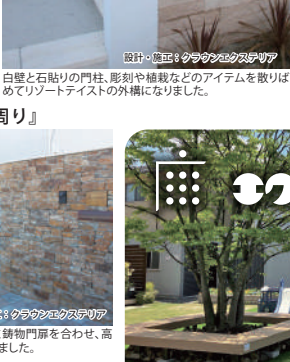

『美しいライティング演出』

ライティングがエクステリアを美しく照らし、昼間とは違った印象を生み出します。

『リゾートテイストの外構』

白壁と石貼りの門柱、彫刻や植栽などのアイテムを散りばめてリゾートテイストの外構になりました。

『屋外を楽しむバーゴラ』

家族で遊ぶ場所にバーゴラとシェードを、屋外からこそできるより豊かで新しい庭の楽しみ方を提案します。

『様々な空間提案』

ウッドデッキやルーフ、人工芝などを組み合わせたプライベートガーデン。お客様のライフスタイルに合わせた、こだわりの空間を提案します。

『心地よいタイルデッキの庭』

タイルデッキ・木樹脂の目かくしフェンス・人工芝を組み合わせたメンテナンスフリーのお庭です。

『機能美を備えたカーポート』

スマートなデザインと強度を兼ね備えたカーポート。敷地に合わせた幅広い提案が可能です。

『夜景が映えるエントランス』

スポットライトが木々のシルエットを美しく映し出し、夜のエントランスを表情豊かに演出します。

『天然石貼りの門周り』

天然石を貼った門柱にアルミ鋳物門扉を合わせ、高級感のある門周りに仕上がりました。

『モダンなクロス外構』

建物とお揃いのグレータイルを貼ることで、統一感のあるモダンなクロス外構になりました。

まるで庭の博物館
人工芝の広がるキッズガーデン。お子様と一緒に過ごして下さい。

Instagram ▶ 施工例公開中

住まいのご相談お任せ下さい!

- ・ 駐車場を広げたい
- ・ 手すり・スロープの新設
- ・ EV自動車コンセントの設置
- ・ 電動シャッターへの交換
- ・ カーポート屋根の修理
- ・ アコーディオン扉の取り換え
- ・ 目隠しフェンスの設置
- ・ センサーライトの取り付け
- ・ 防犯カメラの取り付け
- ・ カメラ付ドアホンへの交換
- ・ ガレージの設置
- ・ 建物周りの砂利敷き
- ・ 樹木の植栽・剪定
- ・ 庭石の移設・設置
- ・ 天然芝を人工芝にしたい
- ・ 立水栓の取り替え
- ・ ウッドデッキのメンテナンス
- ・ 水はけの改善・雨水マスの設置
- ・ 生垣・植栽の撤去処分
- ・ 物置の移設・解体処分
- ・ ブロック塀の補修・塗り替え
- ・ 空地の除草・整地
- ・ 物損事故の保険修理
- ・ 各種補助金の申請工事