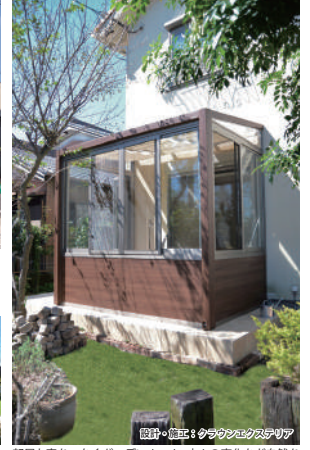

### クラウンエクステリアのお洒落で素敵な施工例 豊かな暮らしを提案するエクステリア&ガーデン専門店

『植栽の映えるデザインウォールの外構』

目隠しを兼ねたデザインウォールに植栽を合わせることで、圧迫感を感じさせず季節ごとの表情を感じられる外構になりました。

『緑に囲まれたガーデンルーム』

部屋と庭をつなぐガーデンルーム。木々の変化など自然を身近に取り入れて、上質な暮らしを楽しめます。

『美しいライティング演出』

ライティングがエクステリアを美しく照らし、昼間とは違った印象を生み出します。

『リゾートテイストの外構』

白壁と石貼りの門柱、彫刻や植栽などのアイテムを散りばめてリゾートテイストの外構になりました。

『屋外を楽しむバーゴラ』

家族で遊ぶ場所にバーゴラとシェードを、屋外からこそできるより豊かで新しい庭の楽しみ方を提案します。

『様々な空間提案』

ウッドデッキやルーフ、人工芝などを組み合わせたプライベートガーデン。お客様のライフスタイルに合わせた、こだわりの空間を提案します。

『心地よいタイルデッキの庭』

タイルデッキ・木樹脂の目かくしフェンス・人工芝を組み合わせたメンテナンスフリーのお庭です。

『機能美を備えたカーポート』

スマートなデザインと強度を兼ね備えたカーポート。敷地に合わせた幅広い提案が可能です。

『夜景が映えるエントランス』

スポットライトが木々のシルエットを美しく映し出し、夜のエントランスを表情豊かに演出します。

『天然石貼りの門周り』

天然石を貼った門柱にアルミ鋳物門扉を合わせ、高級感のある門周りに仕上がりました。